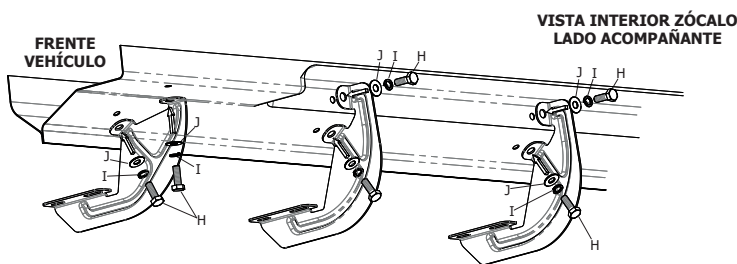

MANUAL DE INSTALACIÓN

Soportes Estribos SEA057

Ford Ranger Cab. Doble 2023+

COMPATIBLE CON:
EOP000/EOPN000 (OPTIMUS) - EIM000/EIMN000 (IMPACTUS)
ESG000/ESGN000 (STRONG)

1 CONTENIDO

M10x30

M8x20

Herramientas necesarias

2

LATERAL ACOMPAÑANTE

LATERAL CONDUCTOR

3

EOP000/EOPN000 (OPTIMUS)

EOP000/EOPN000 (OPTIMUS)

4

EIM000/EIMN000 (IMPACTUS)

ESG000/ESGN000 (STRONG)

Valores de apriete de tornillos

Unidades	M4	M6	M8	M10	M12	M14
Kg.m	0,3	1	2,5	5,1	8,7	14
Coeficiente de fricción: $\mu=0,14$						