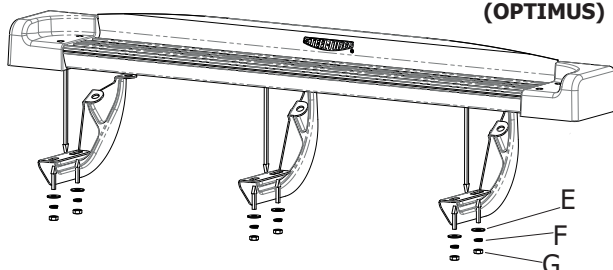

MANUAL DE INSTALACIÓN

Soportes Estribos SEA057

Ford Ranger Cab. Doble 2023+

COMPATIBLE CON:
EOP000/EOPN000 (OPTIMUS) - EIM000/EIMN000 (IMPACTUS)
ESG000/ESGN000 (STRONG)

1 CONTENIDO

M10x30

M8x20

Herramientas necesarias

2

LATERAL ACOMPAÑANTE

LATERAL CONDUCTOR

3

EOP000/EOPN000 (OPTIMUS)

EOP000/EOPN000 (OPTIMUS)

4

EIM000/EIMN000 (IMPACTUS)