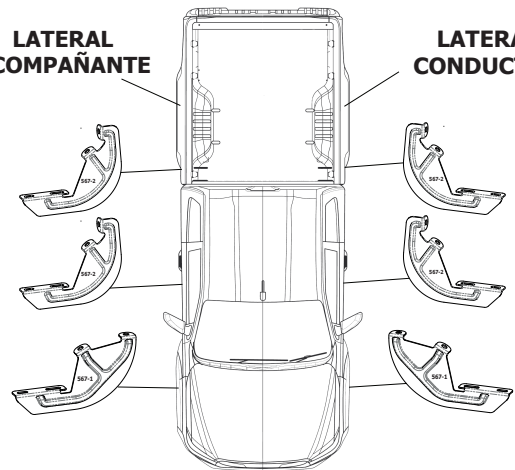

MANUAL DE INSTALACIÓN

Soportes Estribos SEA057

Ford Ranger Cab. Doble 2023+

COMPATIBLE CON:
EOP000/EOPN000 (OPTIMUS) - EIM000/EIMN000 (IMPACTUS)
ESG000/ESGN000 (STRONG)

1 CONTENIDO

M10x30

M8x20

Herramientas necesarias

2

LATERAL ACOMPAÑANTE

LATERAL CONDUCTOR

3

EOP000/EOPN000 (OPTIMUS)

EOP000/EOPN000 (OPTIMUS)

4

EIM000/EIMN000 (IMPACTUS)

ESG000/ESGN000 (STRONG)

Valores de apriete de tornillos

Unidades	M4	M6	M8	M10	M12	M14
Kg.m	0,3	1	2,5	5,1	8,7	14
Coeficiente de fricción: $\mu=0,14$						