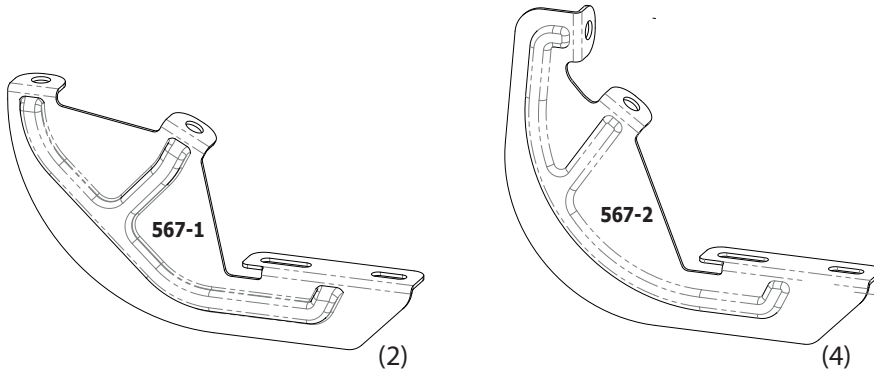

MANUAL DE INSTALACIÓN

Soportes Estribos SEA057

Ford Ranger Cab. Doble 2023+

COMPATIBLE CON:
EOP000/EOPN000 (OPTIMUS) - EIM000/EIMN000 (IMPACTUS)
ESG000/ESGN000 (STRONG)

1 CONTENIDO

M10x30

M8x20

Herramientas necesarias

2

LATERAL ACOMPAÑANTE

LATERAL CONDUCTOR

3

EOP000/EOPN000 (OPTIMUS)

EOP000/EOPN000 (OPTIMUS)

4

EIM000/EIMN000 (IMPACTUS)

ESG000/ESGN000 (STRONG)

Valores de apriete de tornillos

Unidades	M4	M6	M8	M10	M12	M14
Kg.m	0,3	1	2,5	5,1	8,7	14
Coeficiente de fricción: $\mu=0,14$						